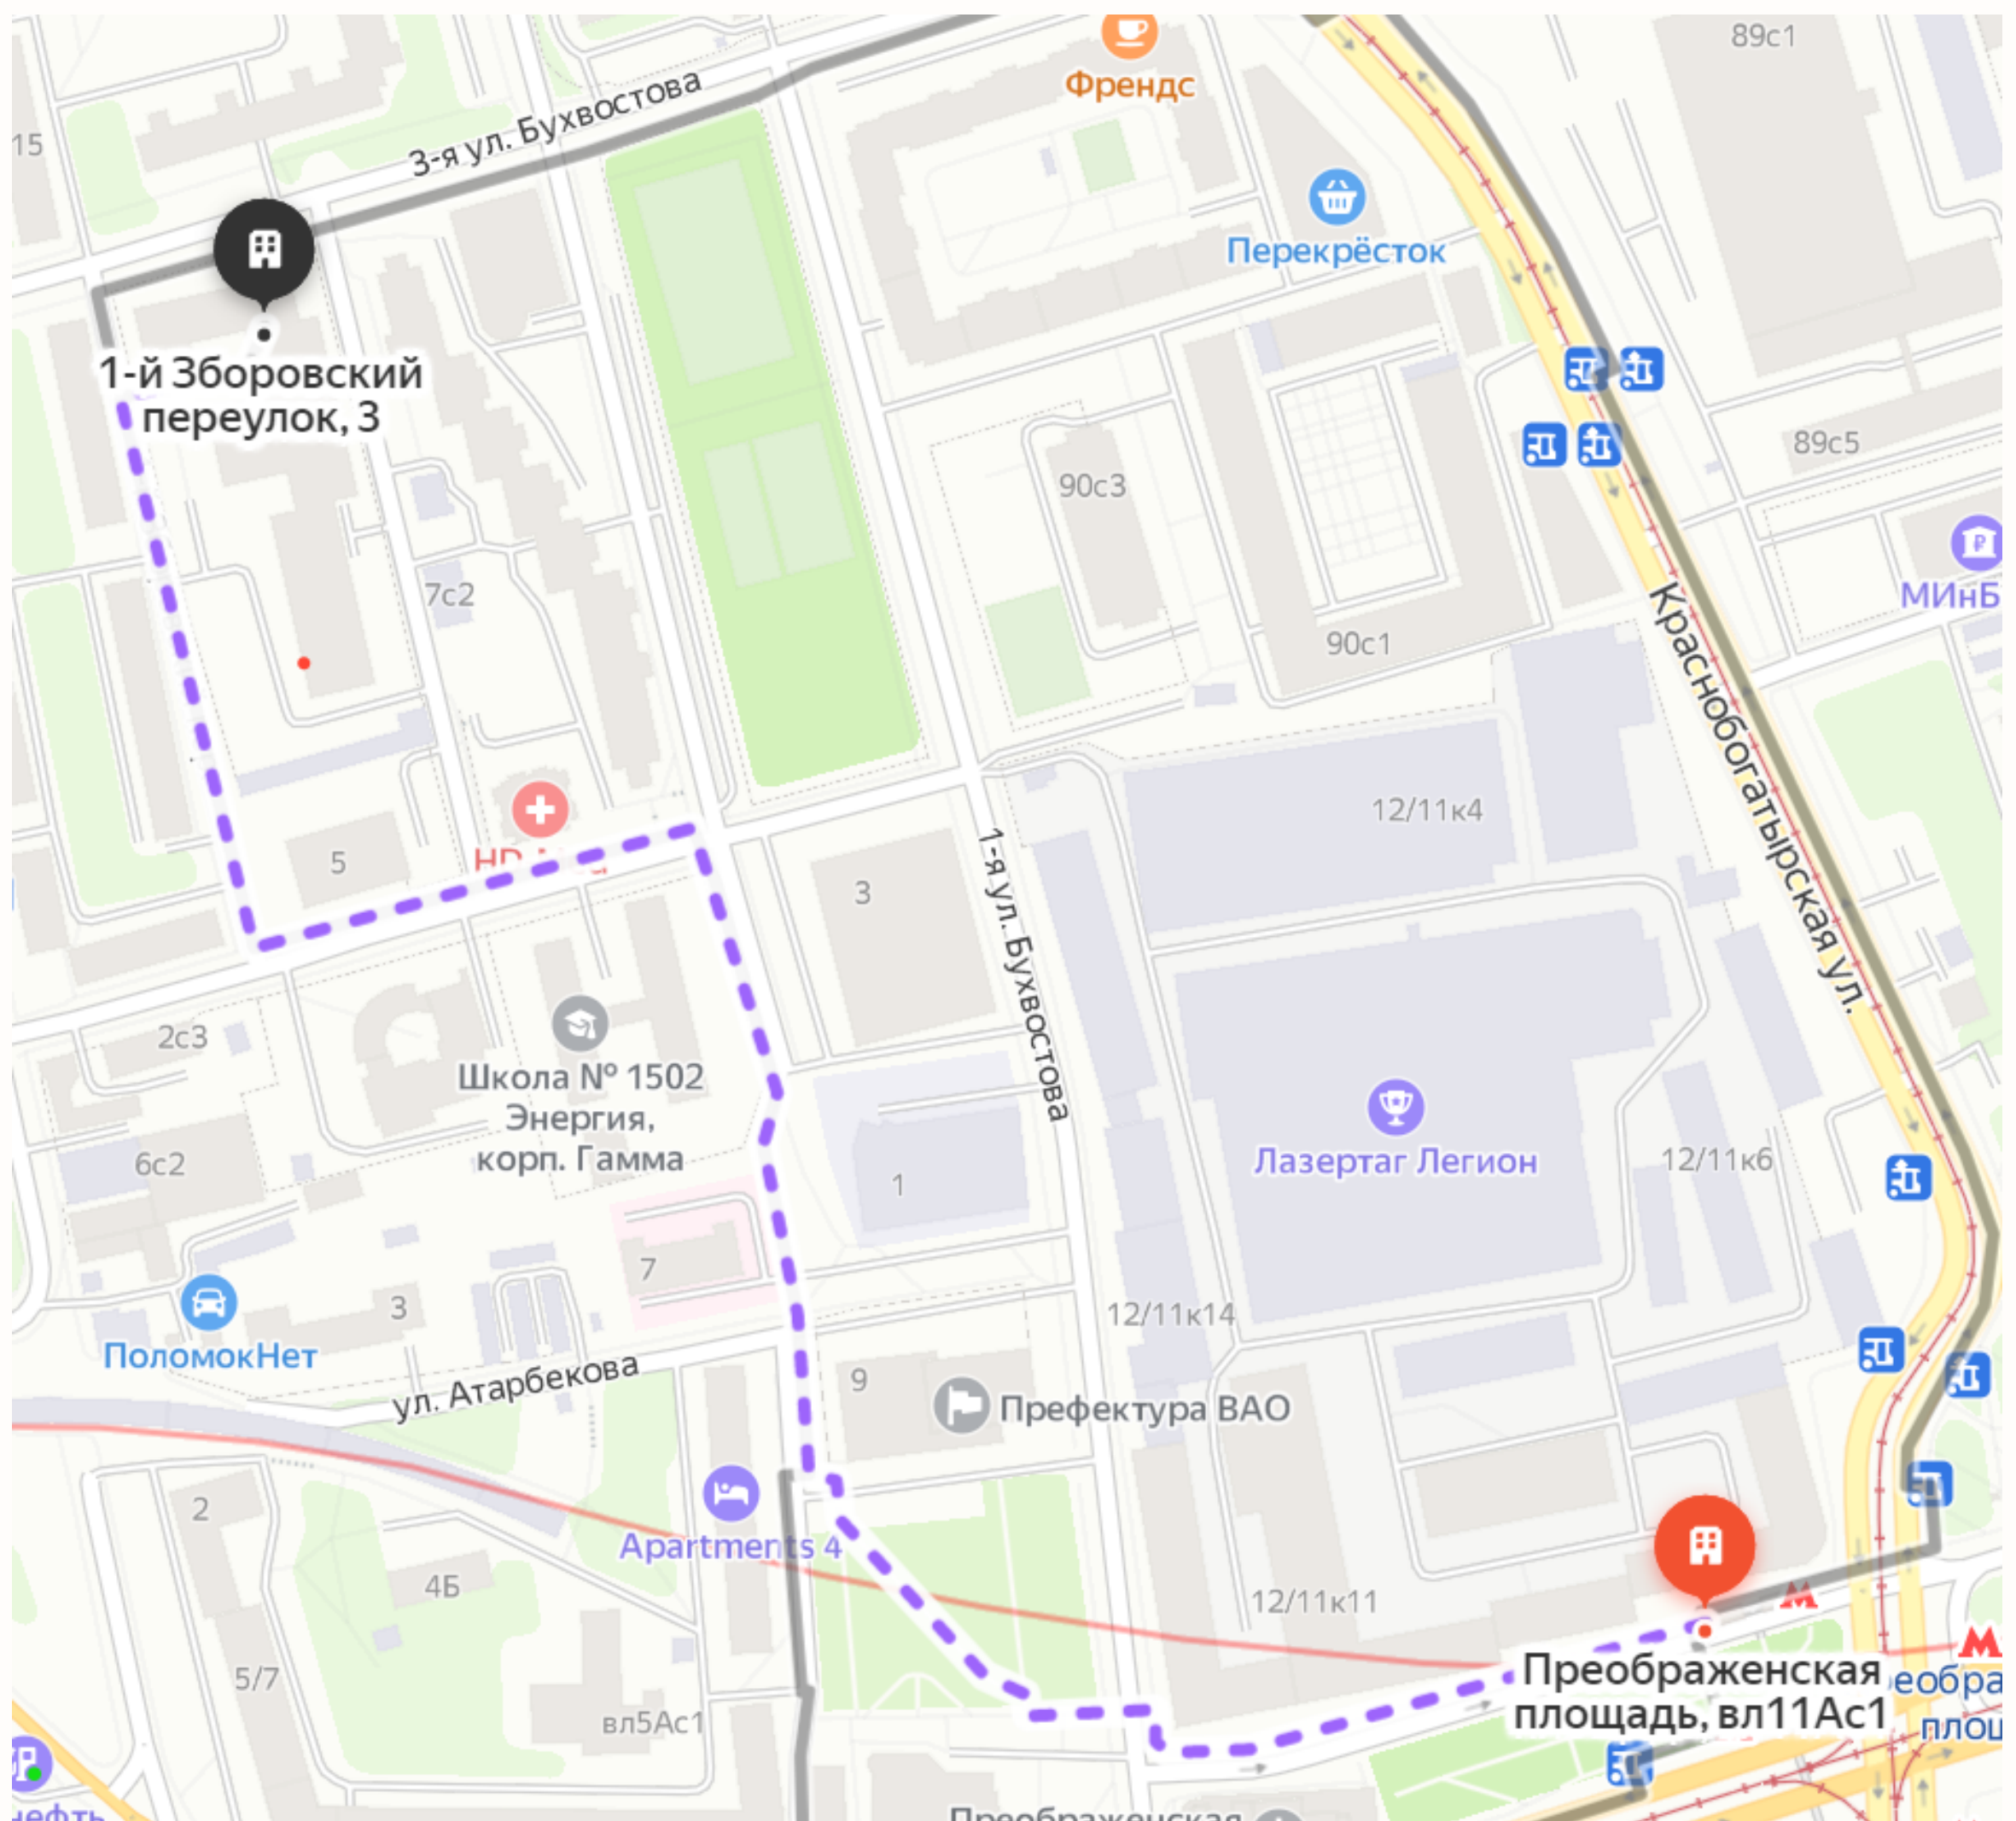

ЦЕНТР  
СОВРЕМЕННОЙ МЕТОДИКИ  
ДОШКОЛЬНОГО  
И НАЧАЛЬНОГО ОБЩЕГО  
ОБРАЗОВАНИЯ

**Проезд: м. Преображенская площадь (последний вагон из центра, из стеклянных дверей направо) 15 минут пешком**

**Адрес: 1-й Зборовский переулок, д.3**

**Центр современной методики ДиНо находится  
в левом крыле здания.**

ЦЕНТР  
СОВРЕМЕННОЙ МЕТОДИКИ  
**ДОШКОЛЬНОГО  
И НАЧАЛЬНОГО ОБЩЕГО  
ОБРАЗОВАНИЯ**

**Тренинг для воспитателей дошкольных групп**

**январь – май 2022**

**Весовые измерения  
в игровой  
и учебной деятельности.**

**Продолжительность: 1 час 30 минут**

**Количество участников тренинга: 15 человек**

**Проезд: м. Преображенская площадь  
(последний вагон из центра, из стеклянных  
дверей направо) 15 минут пешком  
Адрес: 1-й Зборовский переулок, д.3**