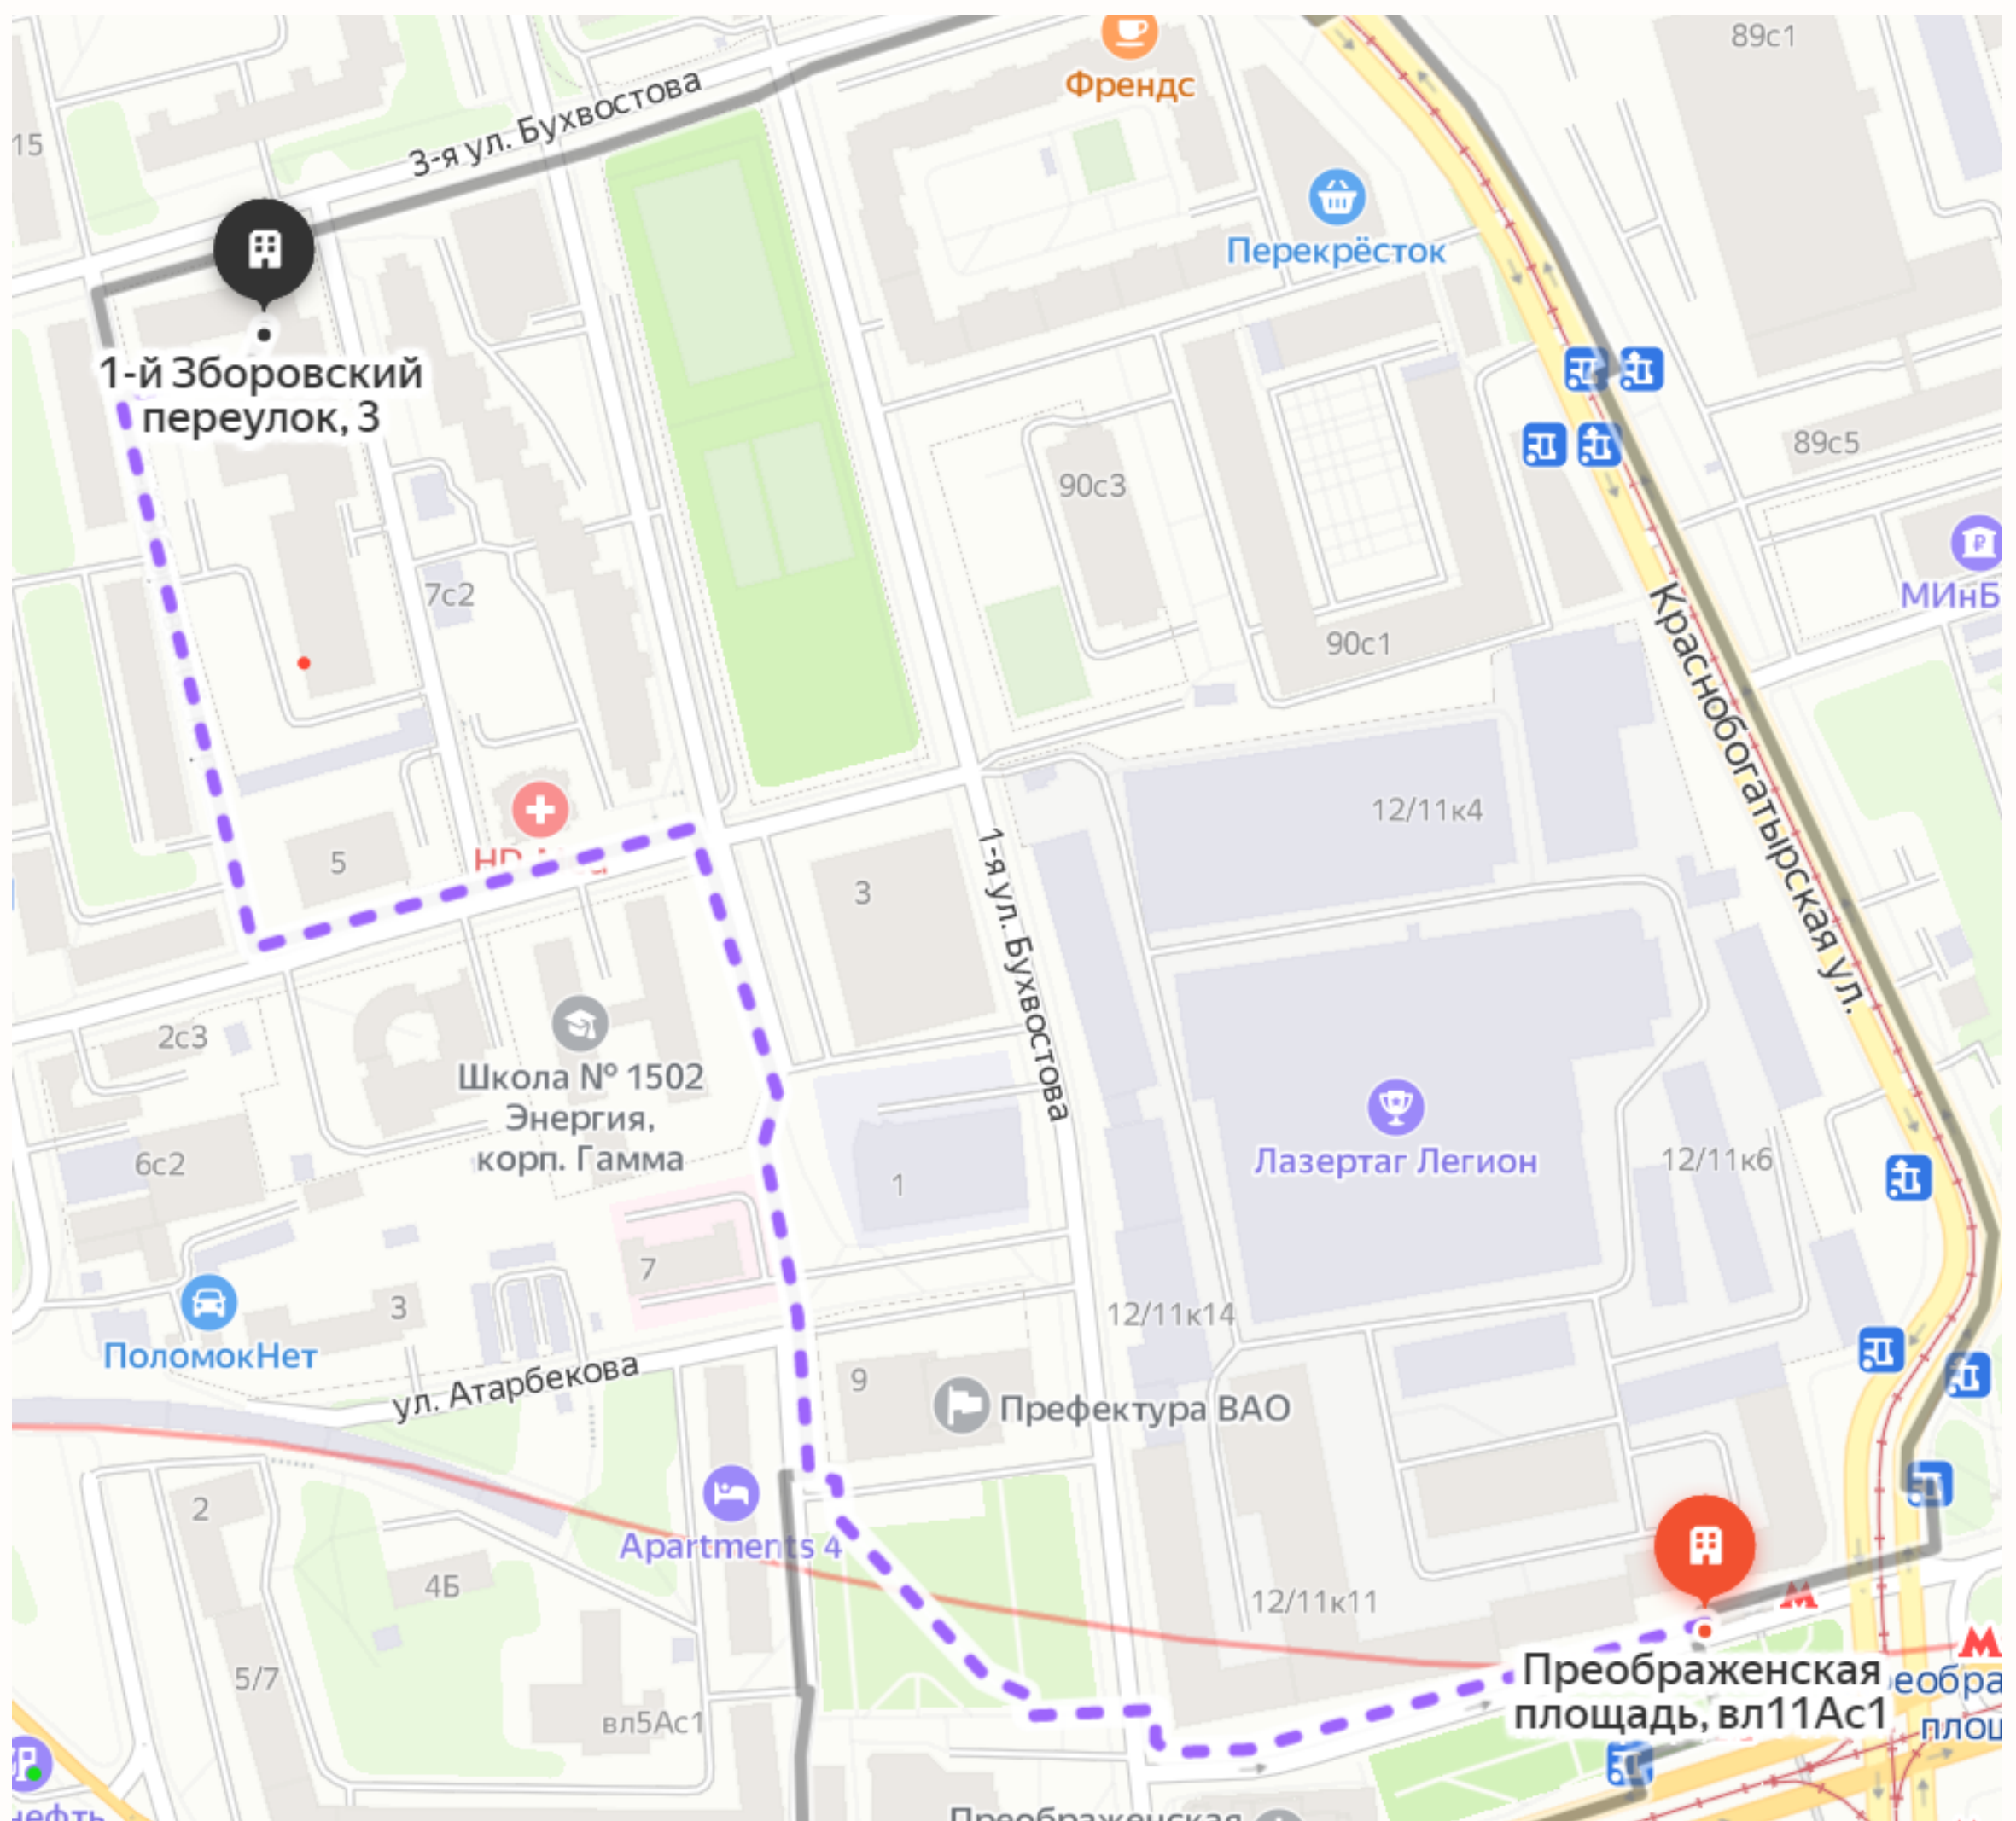

ЦЕНТР  
СОВРЕМЕННОЙ МЕТОДИКИ  
ДОШКОЛЬНОГО  
И НАЧАЛЬНОГО ОБЩЕГО  
ОБРАЗОВАНИЯ

**Проезд: м. Преображенская площадь (последний вагон из центра, из стеклянных дверей направо) 15 минут пешком**

**Адрес: 1-й Зборовский переулок, д.3**

**Центр современной методики ДиНо находится  
в левом крыле здания.**

ЦЕНТР  
СОВРЕМЕННОЙ МЕТОДИКИ  
ДОШКОЛЬНОГО  
И НАЧАЛЬНОГО ОБЩЕГО  
ОБРАЗОВАНИЯ

Проезд: м. Преображенская площадь  
(последний вагон из центра, из стеклянных  
дверей направо) 15 минут пешком  
Адрес: 1-й Зборовский переулок, д.3